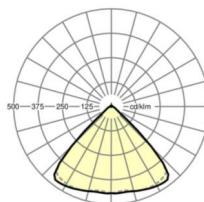

DEEP-LINK

<https://www.regiolux.de/pl/article/19412004010>

Odnosiłnik	LED 4000lm 840
ηLB	100 %
Φ ↓/↑	98 % / 2 %
UGR pop./pod.	18.9 / 19.3
BAP	65° < 3000cd/m²

MECHANIKA

Kolor obudowy	biały beskidzki RAL 9016
Wymiary (DxSzxW/ŚrxW)	1531mm x 55mm x 33mm
Masa (netto)	1.9kg
Rodzaj montażu	Montaż systemu szyn nośnych, Konstrukcja świetlna

Wymiary

L	1531 mm	Długość
B	55 mm	Szerokość
H	33 mm	Wysokość