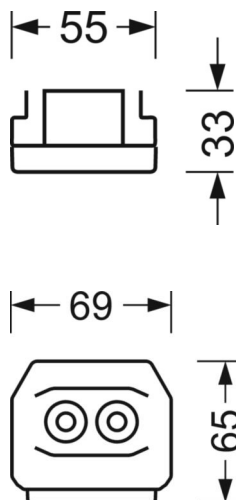

DEEP-LINK

<https://www.regiolux.de/pl/article/19412004010>

Odnosiłnik	LED 4000lm 840
ηLB	100 %
Φ ↓/↑	98 % / 2 %
UGR pop./pod.	18.9 / 19.3
BAP	65° < 3000cd/m²

MECHANIKA

Kolor obudowy	biały beskidzki RAL 9016
Wymiary (DxSzxW/ŚrxW)	1531mm x 55mm x 33mm
Masa (netto)	1.9kg
Rodzaj montażu	Montaż systemu szyn nośnych, Konstrukcja świetlna

Wymiary

L	1531 mm	Długość
B	55 mm	Szerokość
H	33 mm	Wysokość